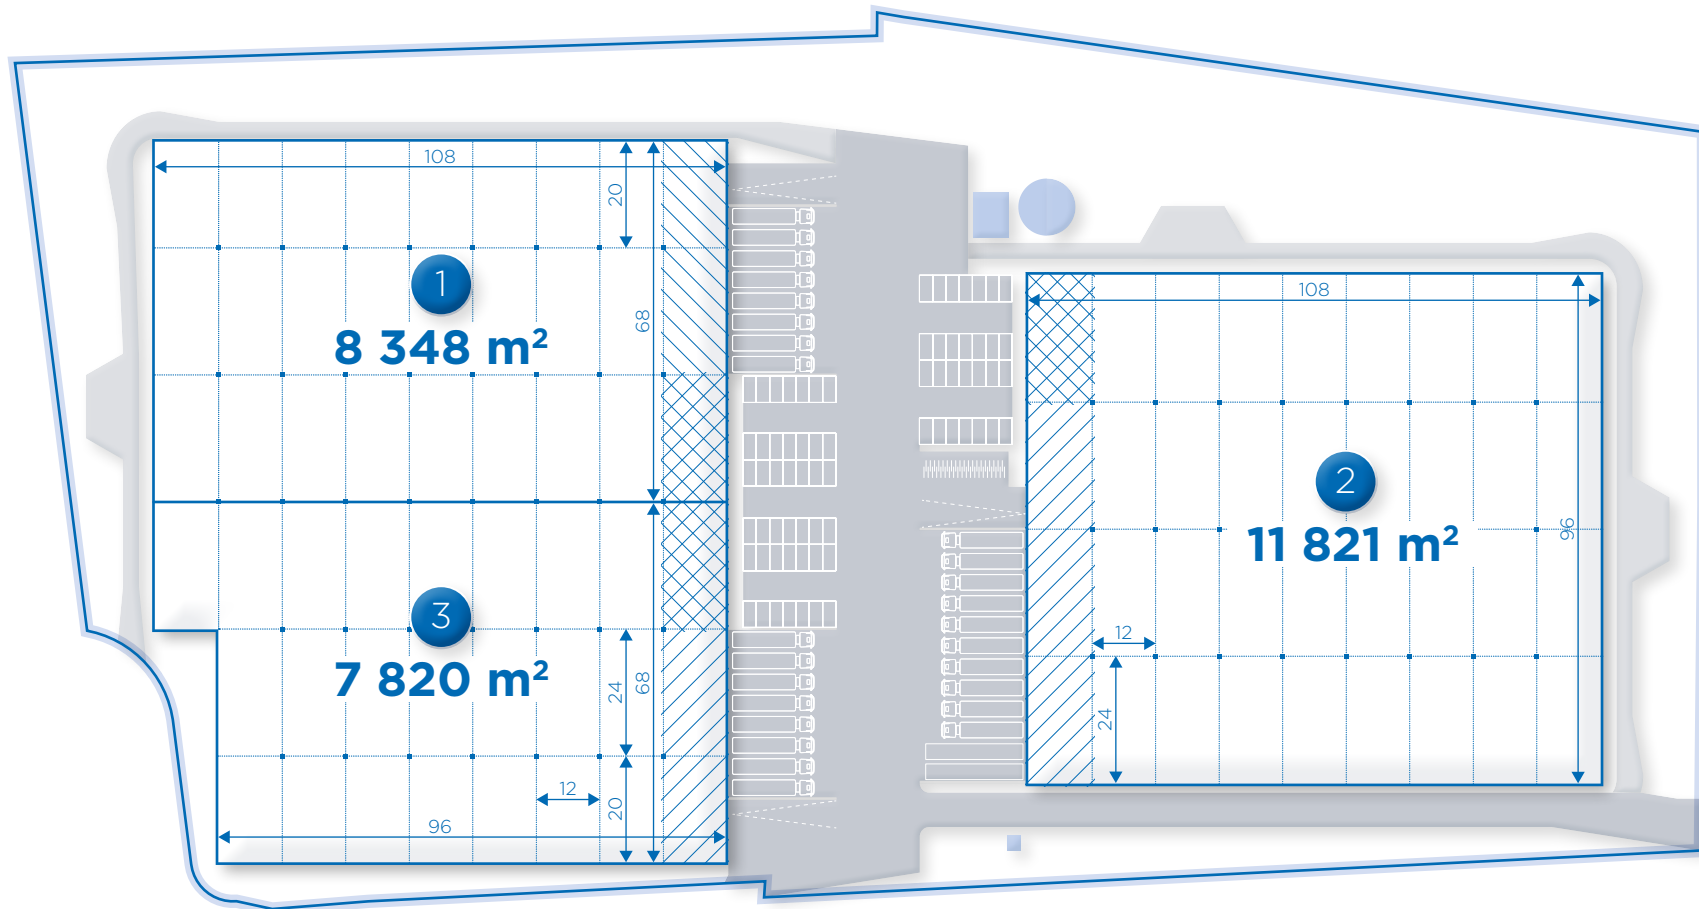

Lage
Location:

**Diebacherweg
63526 Langenselbold**

Hallenfläche
Warehouse space:

25 042 m²

Hallen
Warehouses:

3

Hauptverkehrsanbindung
Main thoroughfares:

Autobahn/highway A45

LAGEPLAN / SITE PLAN

	Hallenfläche Warehouse space:	Bürofläche Office space:	Mezzaninfläche Mezzanine space:	Verfügbare Mietflächen Gesamt Total available rental space:
1	7 848 m²	308 m²	556 m²	8 348 m²
2	10 602 m²	311 m²	908 m²	11 821 m²
3	6 956 m²	308 m²	556 m²	7 820 m²
Total	25 042 m²	927 m²	2 020 m²	27 989 m²

SPEZIFIKATION / SPECIFICATION:

	Dachaufbau Roof Construction:	Trapezblech, Isolierung , PVC-Abdichtung Trapezoid sheet, Insulation, PVC-Membrane
	Fertigstellung Completion:	Q1 2026
	Lichte Höhe Clear height:	12 m
	Stützenraster Column grid:	12 x 24 m
	Bodenbelastbarkeit Floor loading:	5 t/m²
	RWAs Skylights:	bis zu / up to 2%
	PKW-Stellplätze Automobile Parking:	70
	LKW-Stellplätze Trailer Parking:	2
	LKW-Ladehof Truck Court:	35 m
	Überladebrücken Dock High Doors:	23
	Überladebrücken Jumbo Dock High Doors Jumbo:	3
	Ebenerdige Tore Drive-In Doors:	3
	LED Beleuchtung LED Lighting	
	ESFR Sprinkleranlage ESFR sprinkler installation	
	WGK3-fähig Water hazardous foil 3	
	DGNB-Gold Zertifizierung angestrebt DGNB-Gold certification planned	