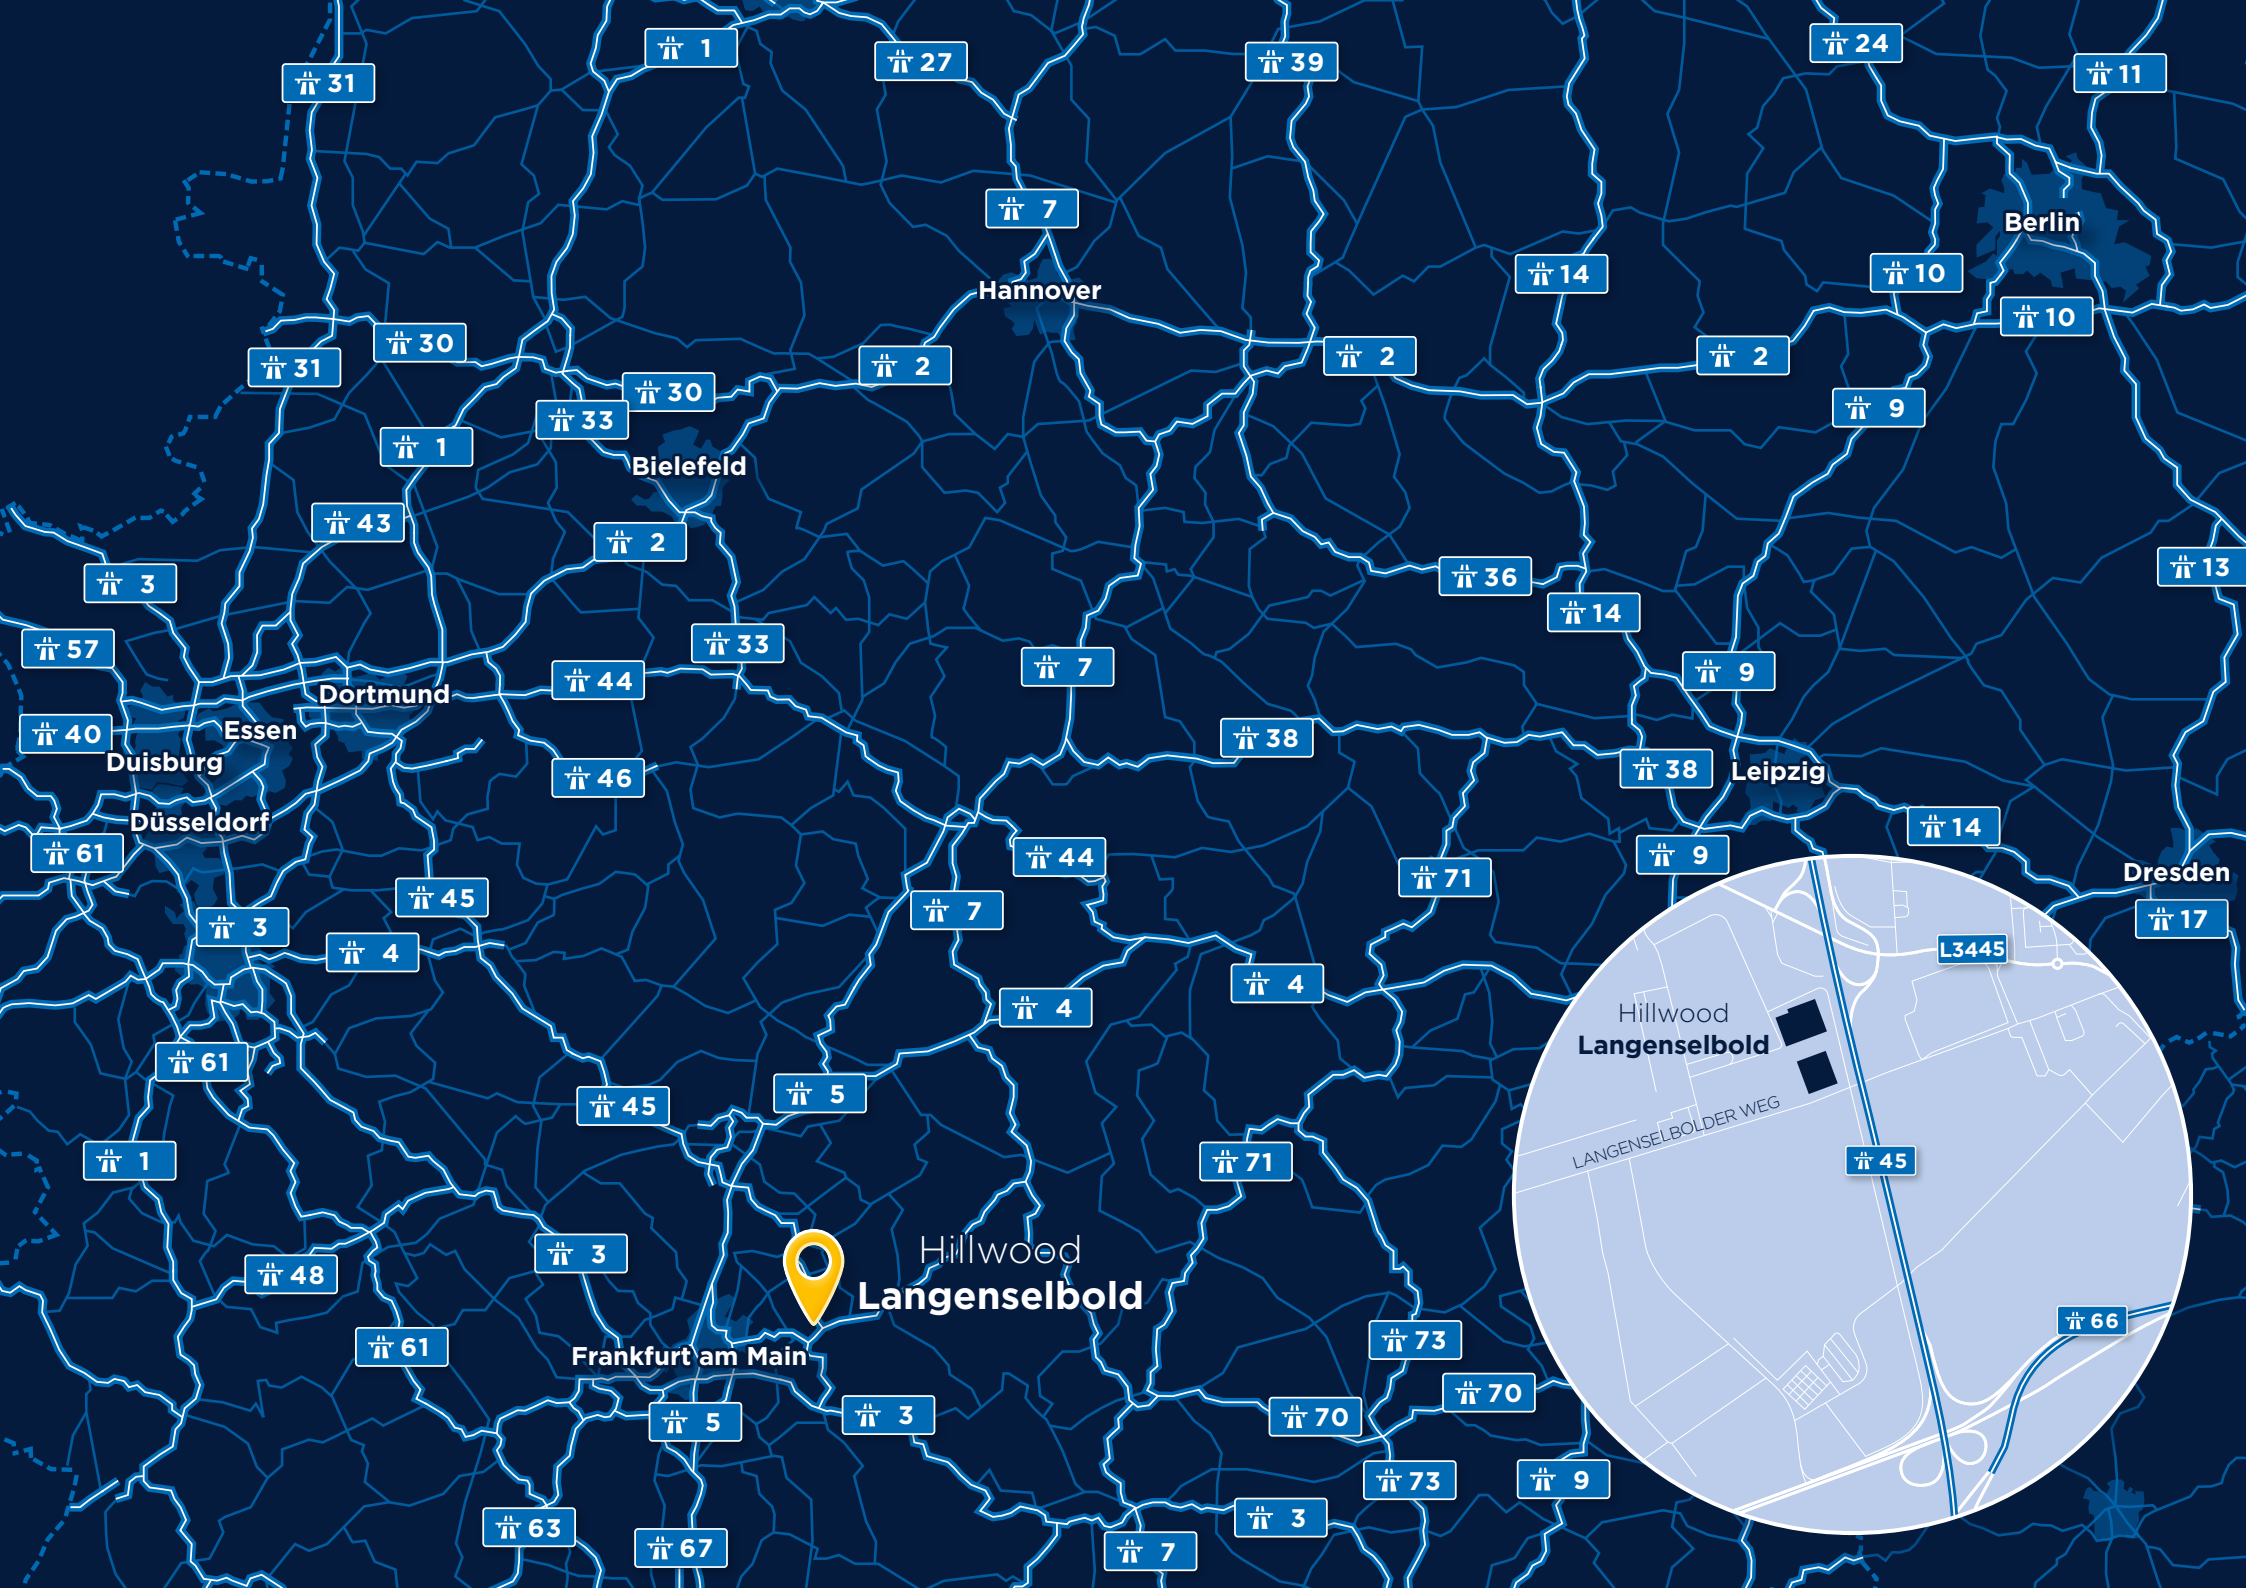

Langenselbolder Weg

45

HILLWOOD
A PEROT COMPANY®

LANGENSELBOLD

HILLWOOD LANGENSELBOLD

ENTFERNUNG / DISTANCE:

Busstop Erlensee Gewerbepark Süd
Bus stop Erlensee Gewerbepark Süd:

350 m

A45 Autobahn AS Langenselbold West
A45 highway Langenselbold West junction:

1.4 km

Stadtzentrum Erlensee
Erlensee city center:

4 km

Flughafen Frankfurt am Main
Airport Frankfurt am Main:

44 km

OBJEKT-DATEN / KEY FACTS:

Hanau

11 km

0:13 h

Frankfurt

33 km

0:35 h

Dortmund

222 km

2:30 h

Düsseldorf

247 km

2:45 h

Hannover

339 km

3:15 h

Hillwood
Langenselbold